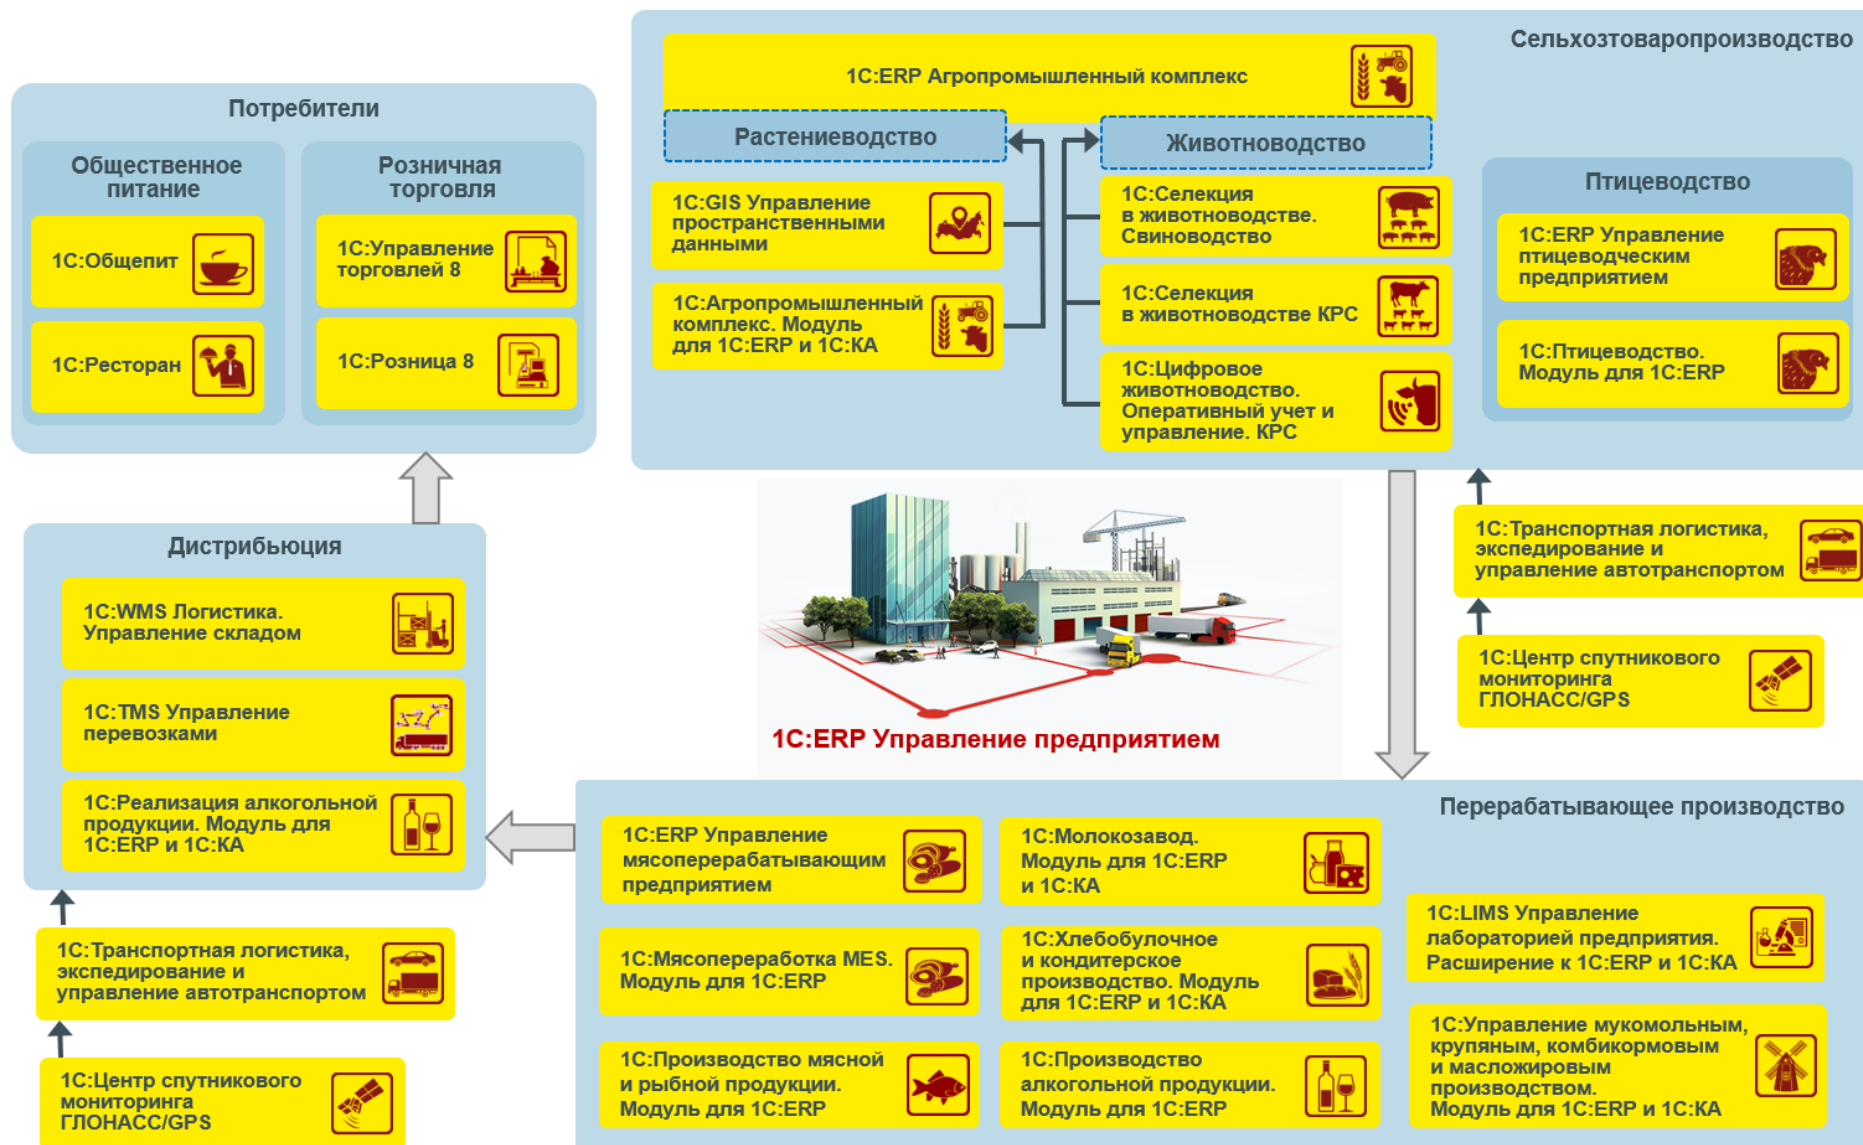

Среда общих данных в российском ПО  
Project Point, Pilot-BIM

**Комплекс 1C:BIM 6D**

**Инвестиции и контроль**  
1C:PM Управление проектами. Модуль для 1C:ERP

**Снос**  
1C:ERP Управление строительной организацией, Сервис «Dacon»

**Эксплуатация**  
1C:Аренда и управление недвижимостью. Модуль для 1C:ERP

1C:ТОИР Управление ремонтами и обслуживанием оборудования КОРП

# Система уровня BIM 6D, построенная на Renga, 1С:ERP Управление строительной организацией и других решениях системы 1С:Предприятие 8

# Агропромышленный комплекс: управление всей цепочкой производства и поставок «от поля до тарелки»