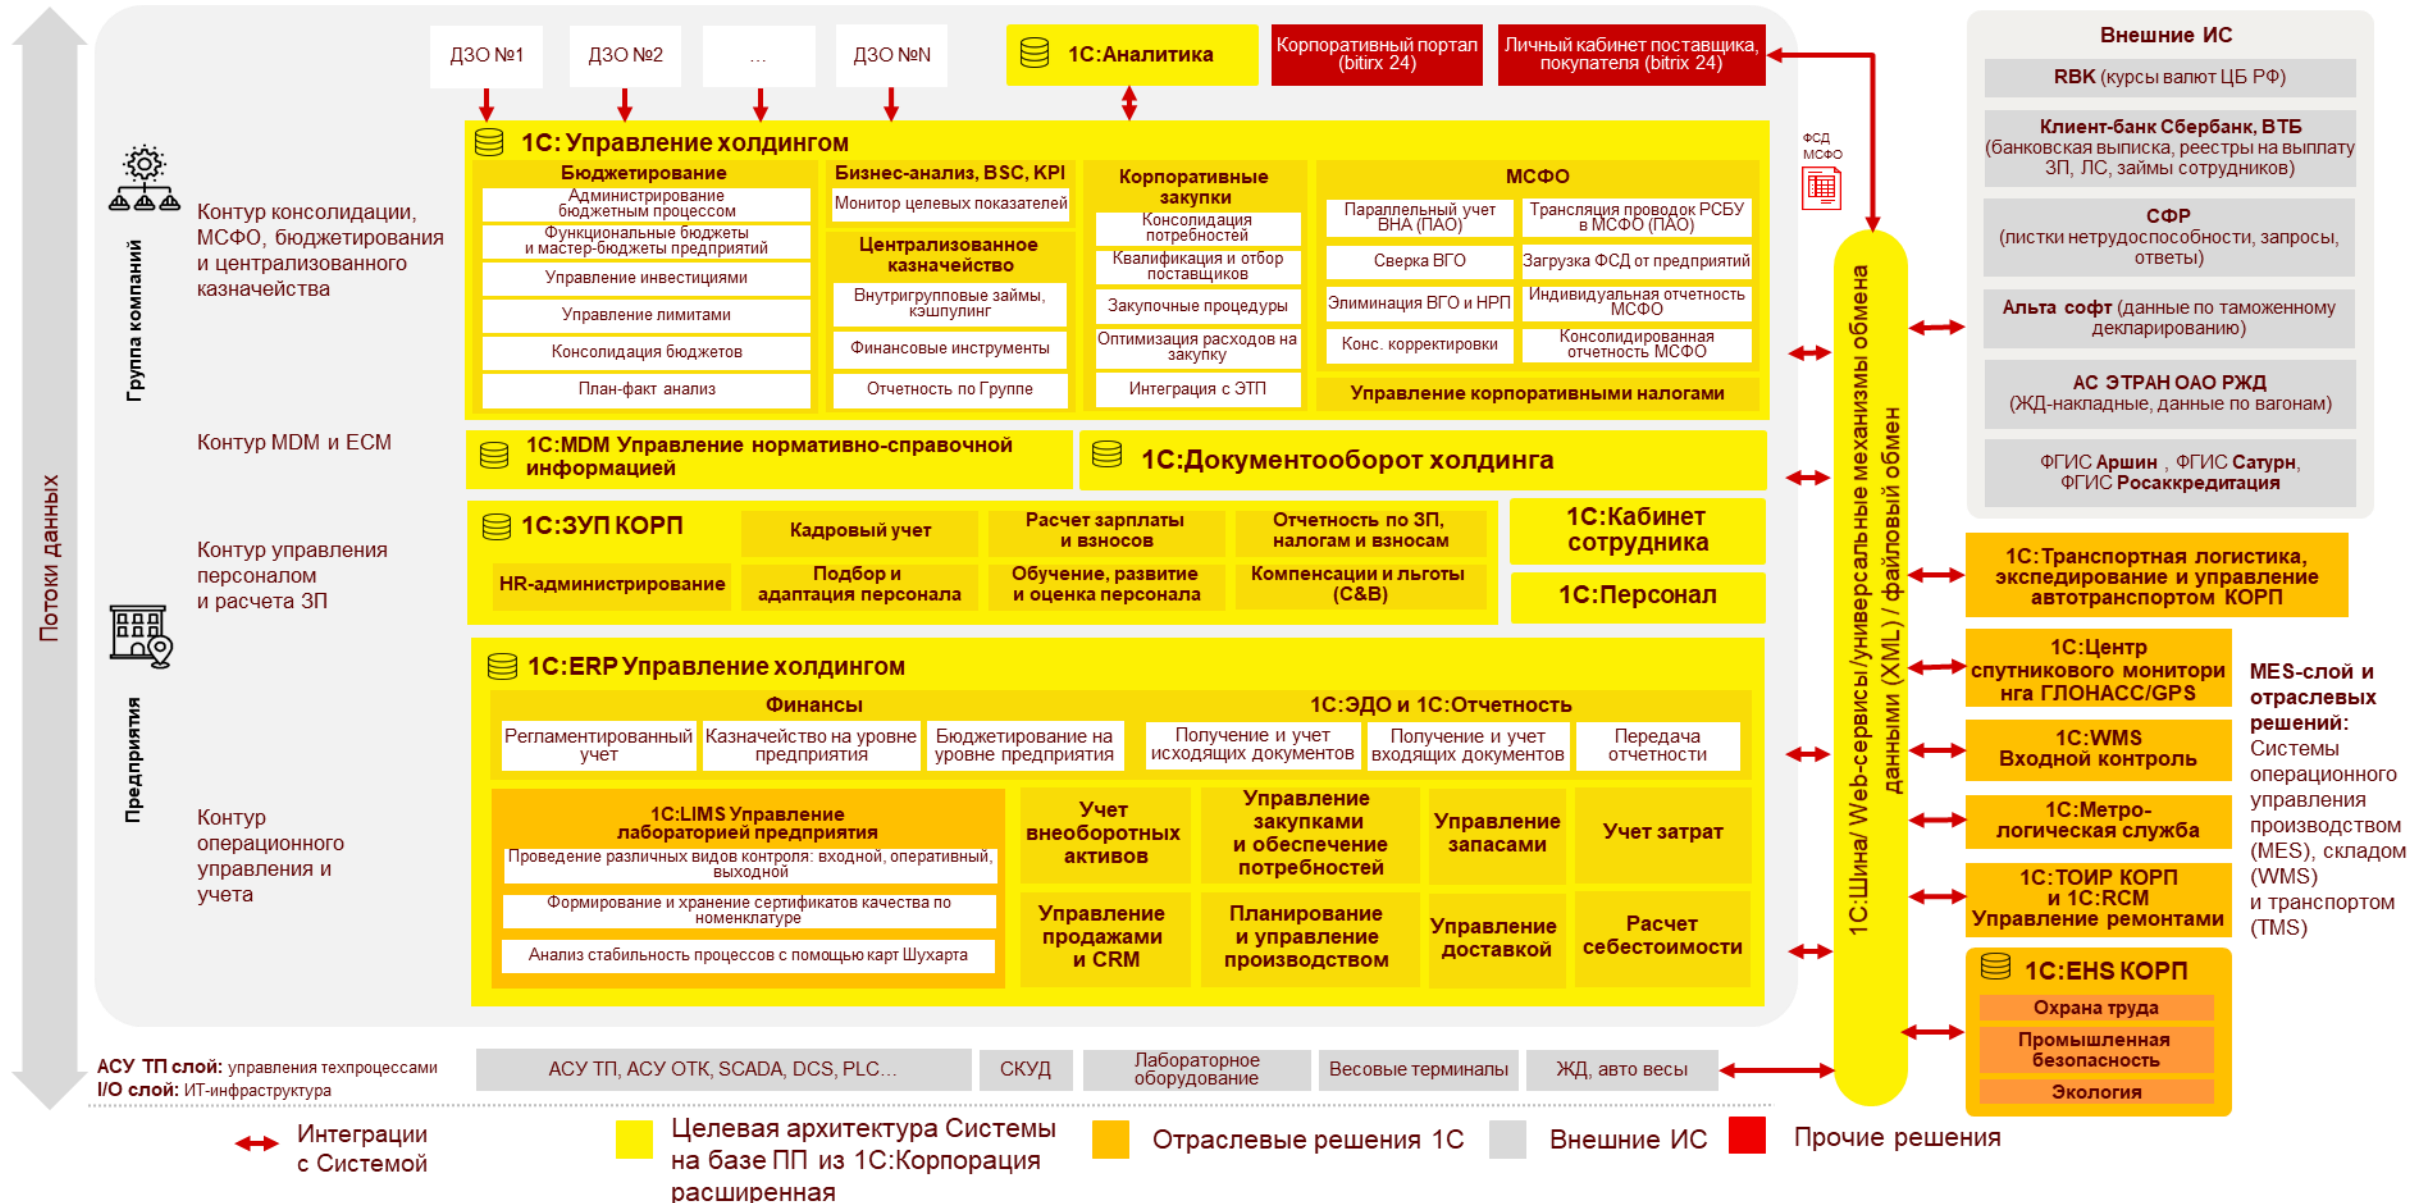

Автоматизация процессов химической промышленности в рамках группы компаний на базе 1С:Корпорация и отраслевых решений