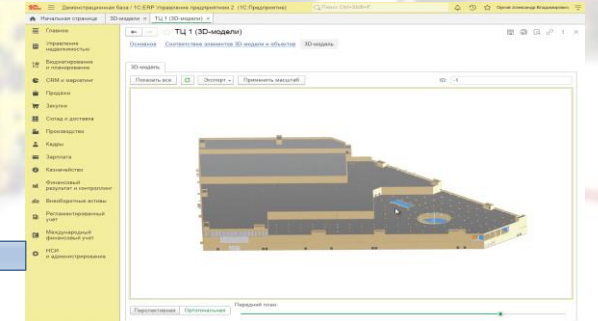

Среда общих данных в российском ПО  
Project Point, Pilot-BIM

**Комплекс 1C:BIM 6D**

**Инвестиции и контроль**  
1C:PM Управление проектами. Модуль для 1C:ERP

**Снос**  
1C:ERP Управление строительной организацией, Сервис «Dacon»