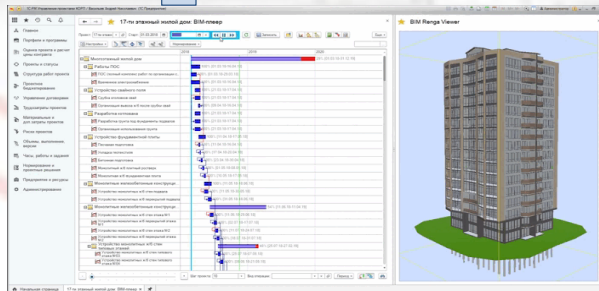

# Строительство: управление жизненным циклом объекта

**Проектирование**  
Renga

**Строительство**  
1C:ERP Управление строительной организацией, включая «1C:Смету»  
Сервис «Dacon»  
1C:Документооборот

**Продажи**  
1C:Риэлтор. Управление продажами недвижимости. Модуль для 1C:ERP  
1C:CRM

Среда общих данных в российском ПО  
Project Point, Pilot-BIM

**Комплекс 1C:BIM 6D**

**Инвестиции и контроль**  
1C:PM Управление проектами. Модуль для 1C:ERP

**Снос**  
1C:ERP Управление строительной организацией, Сервис «Dacon»