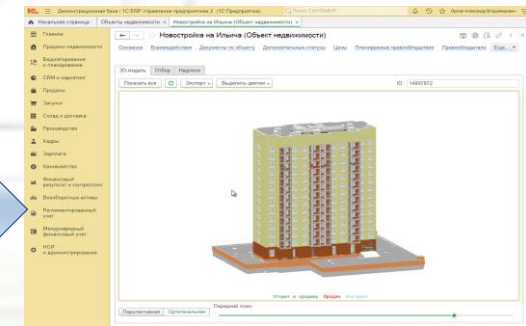

# **Примеры целевых архитектур отраслевых комплексов решений для корпоративных заказчиков**

# Строительство: управление жизненным циклом объекта

**Проектирование**  
Renga

**Строительство**  
1C:ERP Управление строительной организацией, включая «1C:Смету»  
Сервис «Dacon»  
1C:Документооборот

**Продажи**  
1C:Риэлтор. Управление продажами недвижимости. Модуль для 1C:ERP  
1C:CRM