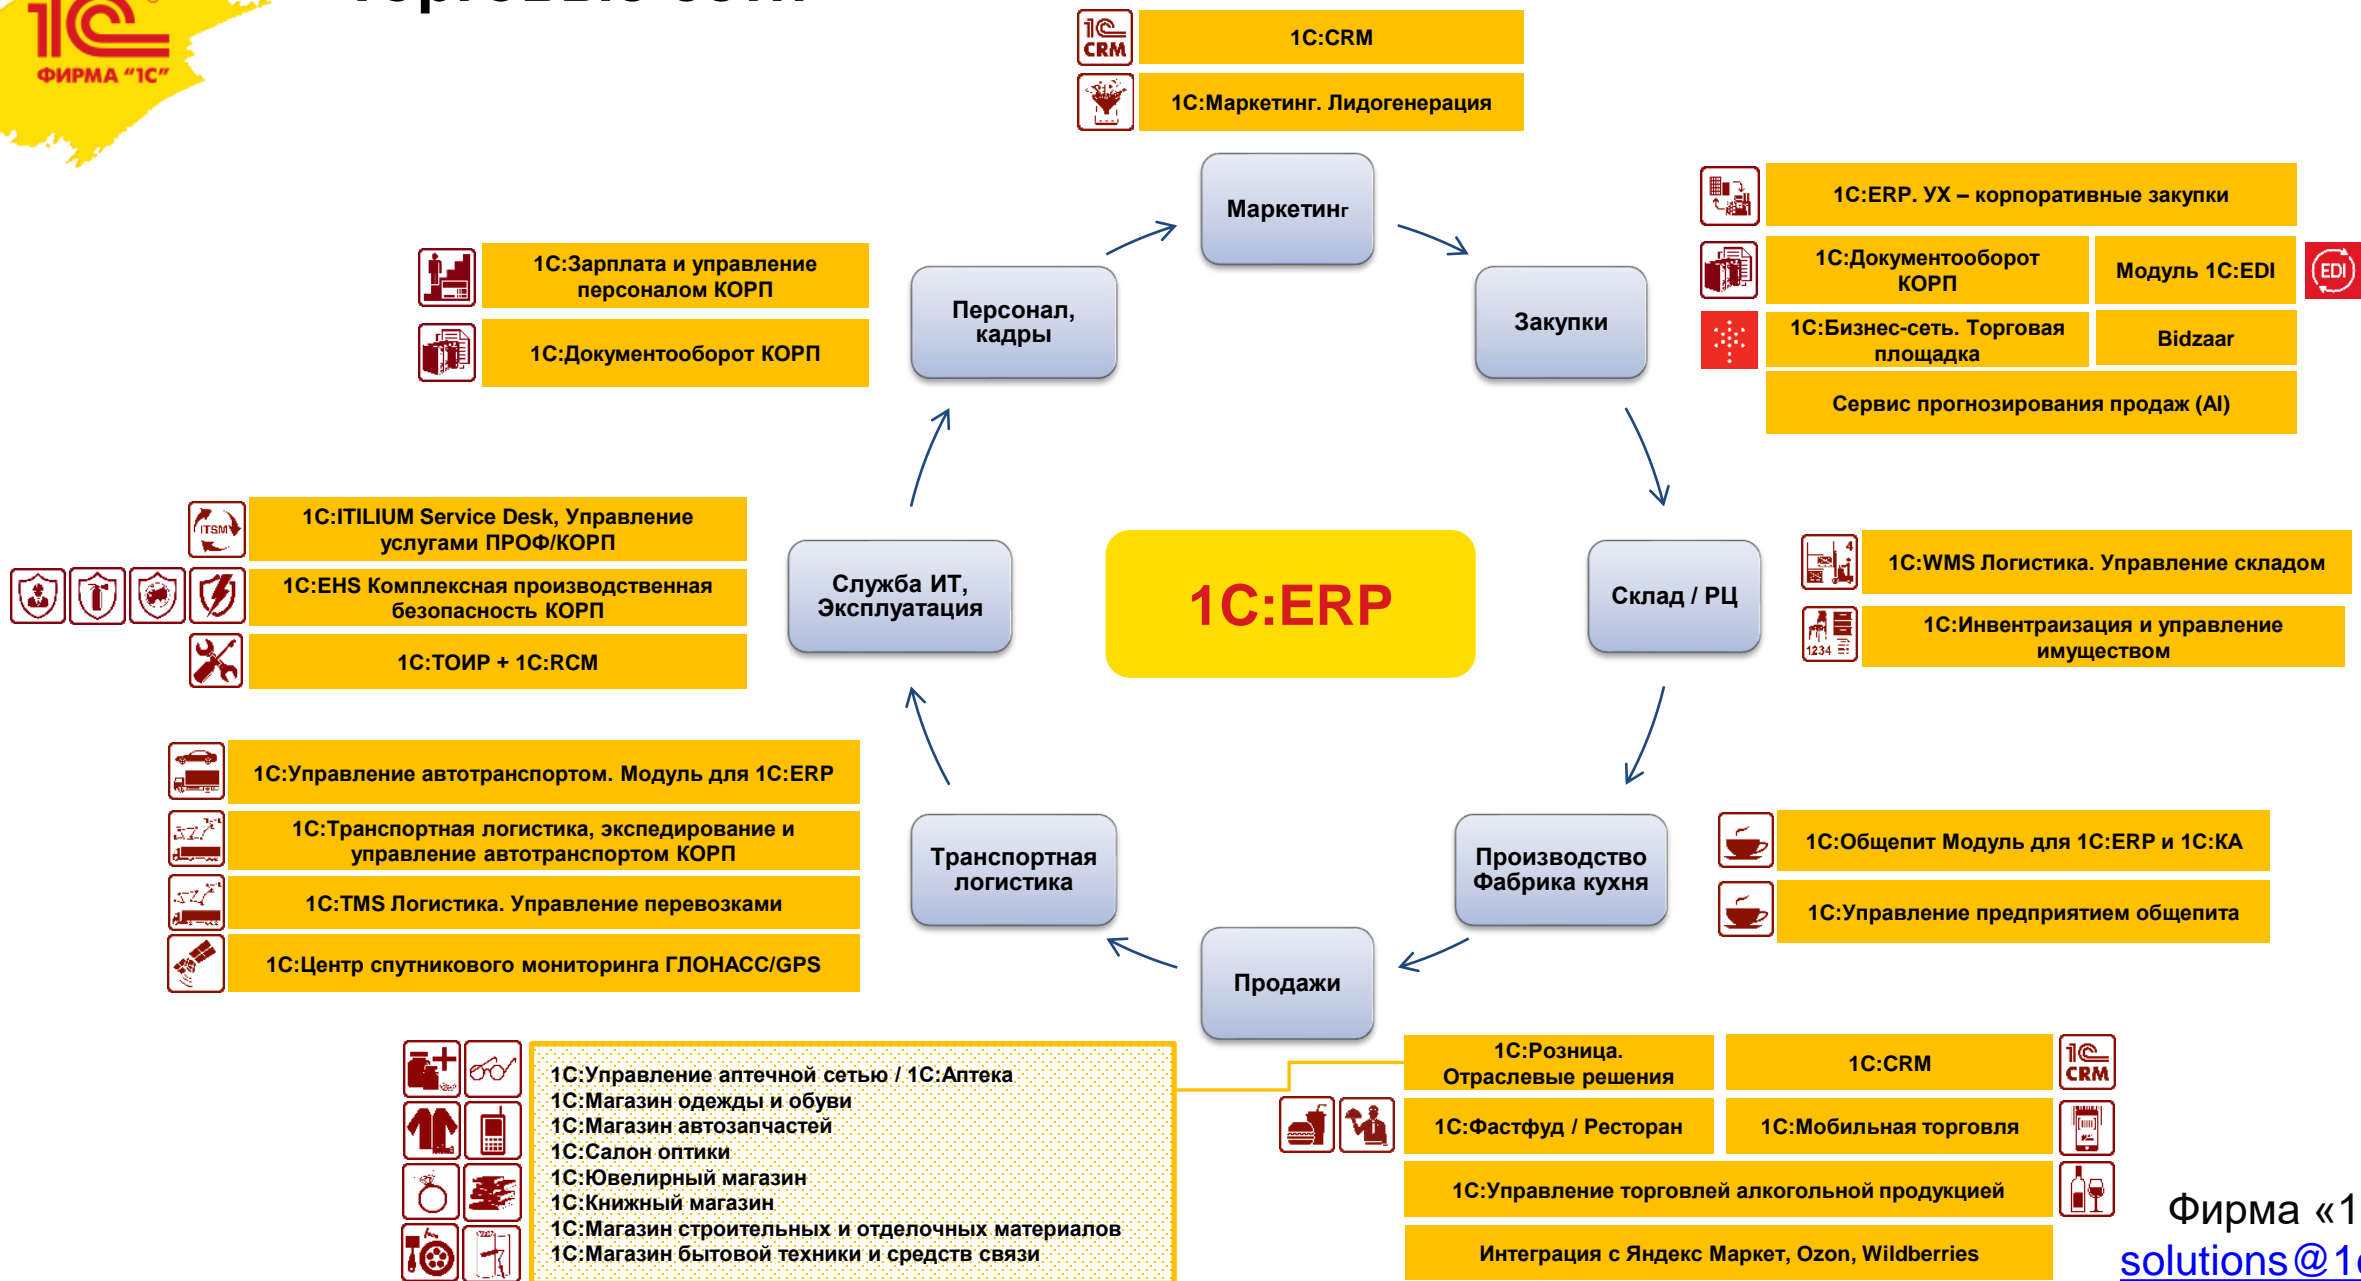

Торговые сети