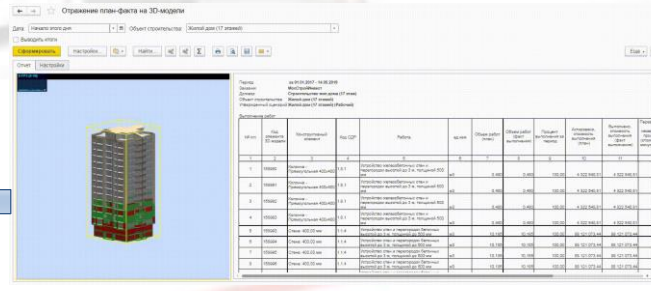

# Строительство: управление жизненным циклом объекта

**Проектирование**  
Renga

**Строительство**  
1C:ERP Управление строительной организацией, включая «1C:Смету»  
Сервис «Dacon»  
1C:Документооборот

**Продажи**  
1C:Риэлтор. Управление продажами недвижимости. Модуль для 1C:ERP  
1C:CRM

Среда общих данных в российском ПО  
Project Point, Pilot-BIM

**Комплекс 1C:BIM 6D**

**Инвестиции и контроль**  
1C:PM Управление проектами. Модуль для 1C:ERP

**Снос**  
1C:ERP Управление строительной организацией, Сервис «Dacon»