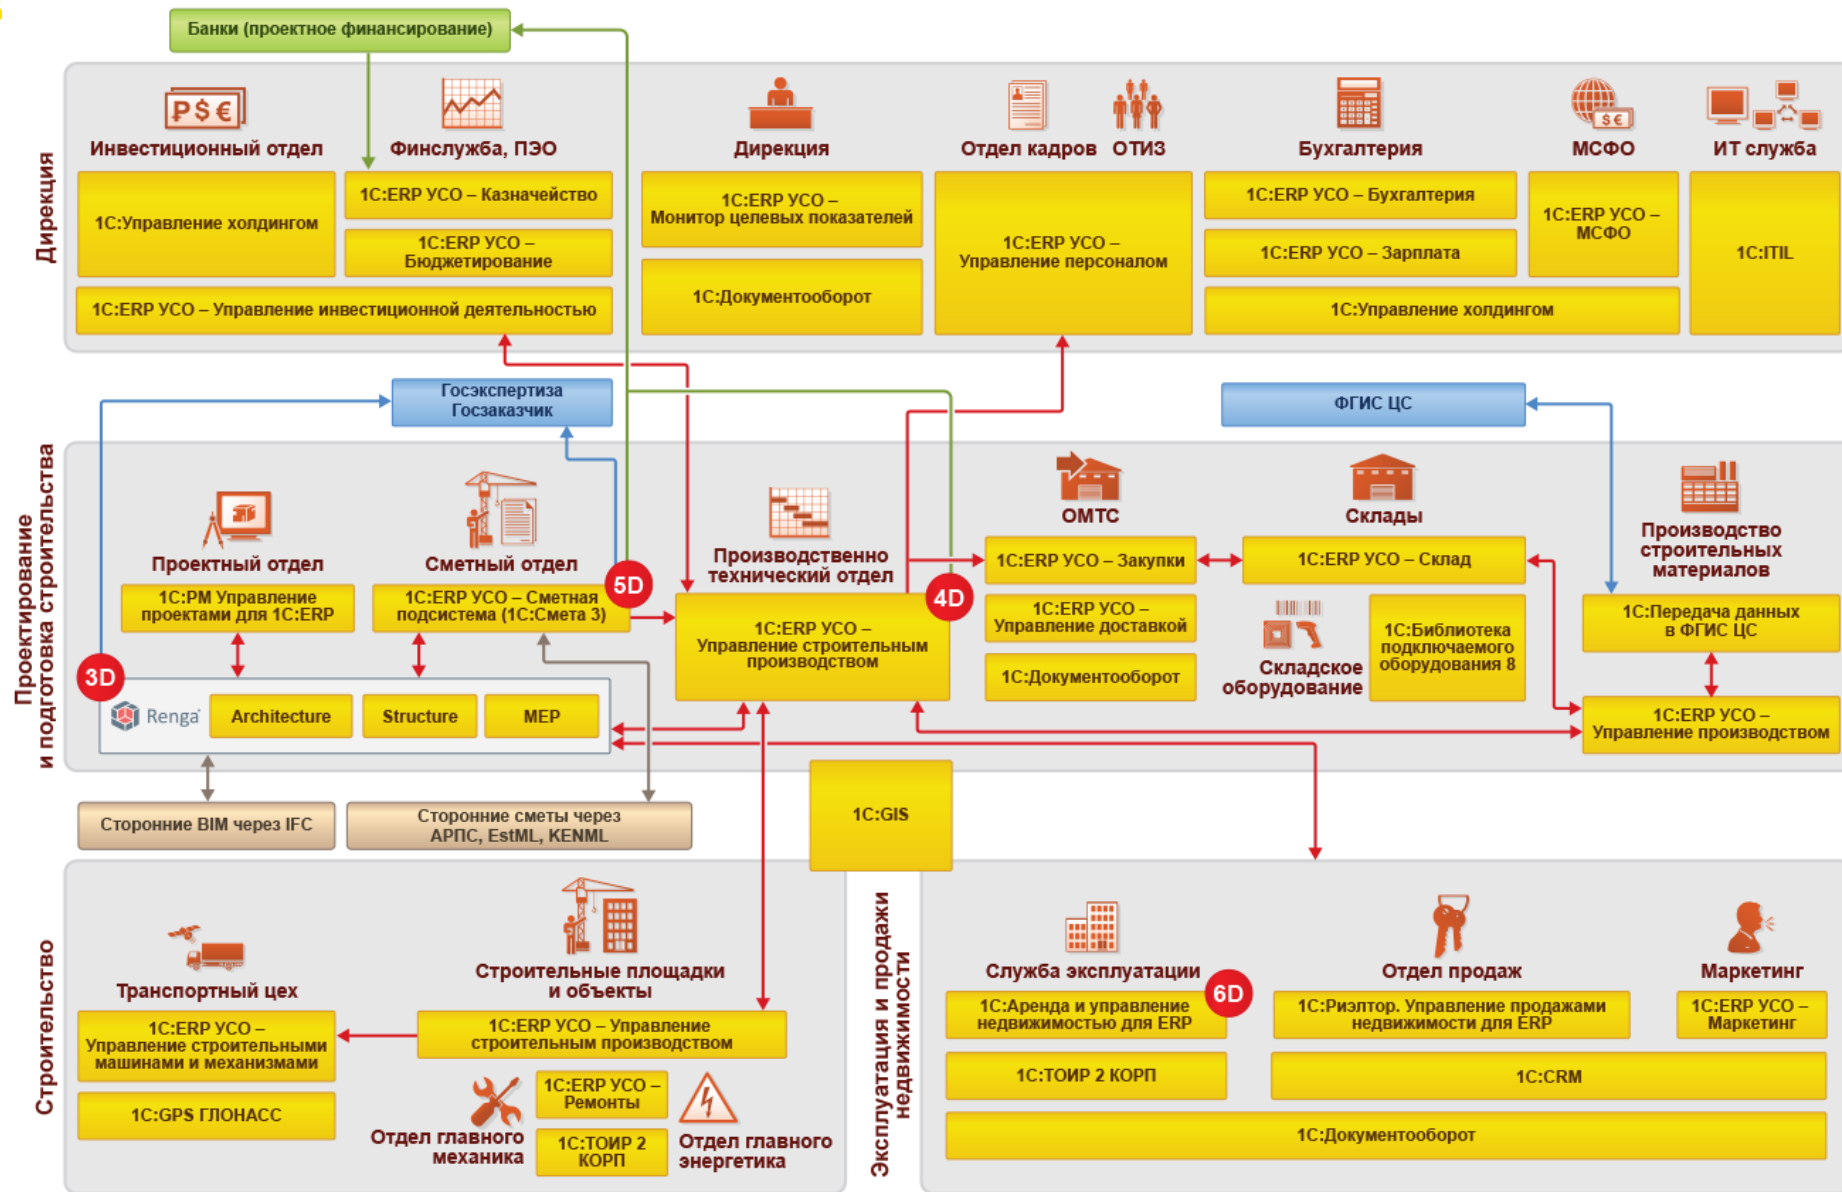

Среда общих данных в российском ПО  
Project Point, Pilot-BIM

**Комплекс 1C:BIM 6D**

**Инвестиции и контроль**  
1C:PM Управление проектами. Модуль для 1C:ERP

**Снос**  
1C:ERP Управление строительной организацией, Сервис «Dacon»

**Эксплуатация**  
1C:Аренда и управление недвижимостью. Модуль для 1C:ERP

1C:ТОИР Управление ремонтами и обслуживанием оборудования КОРП

# Система уровня BIM 6D, построенная на Renga, 1С:ERP Управление строительной организацией и других решениях системы 1С:Предприятие 8

# Агропромышленный комплекс: управление всей цепочкой производства и поставок «от поля до тарелки»