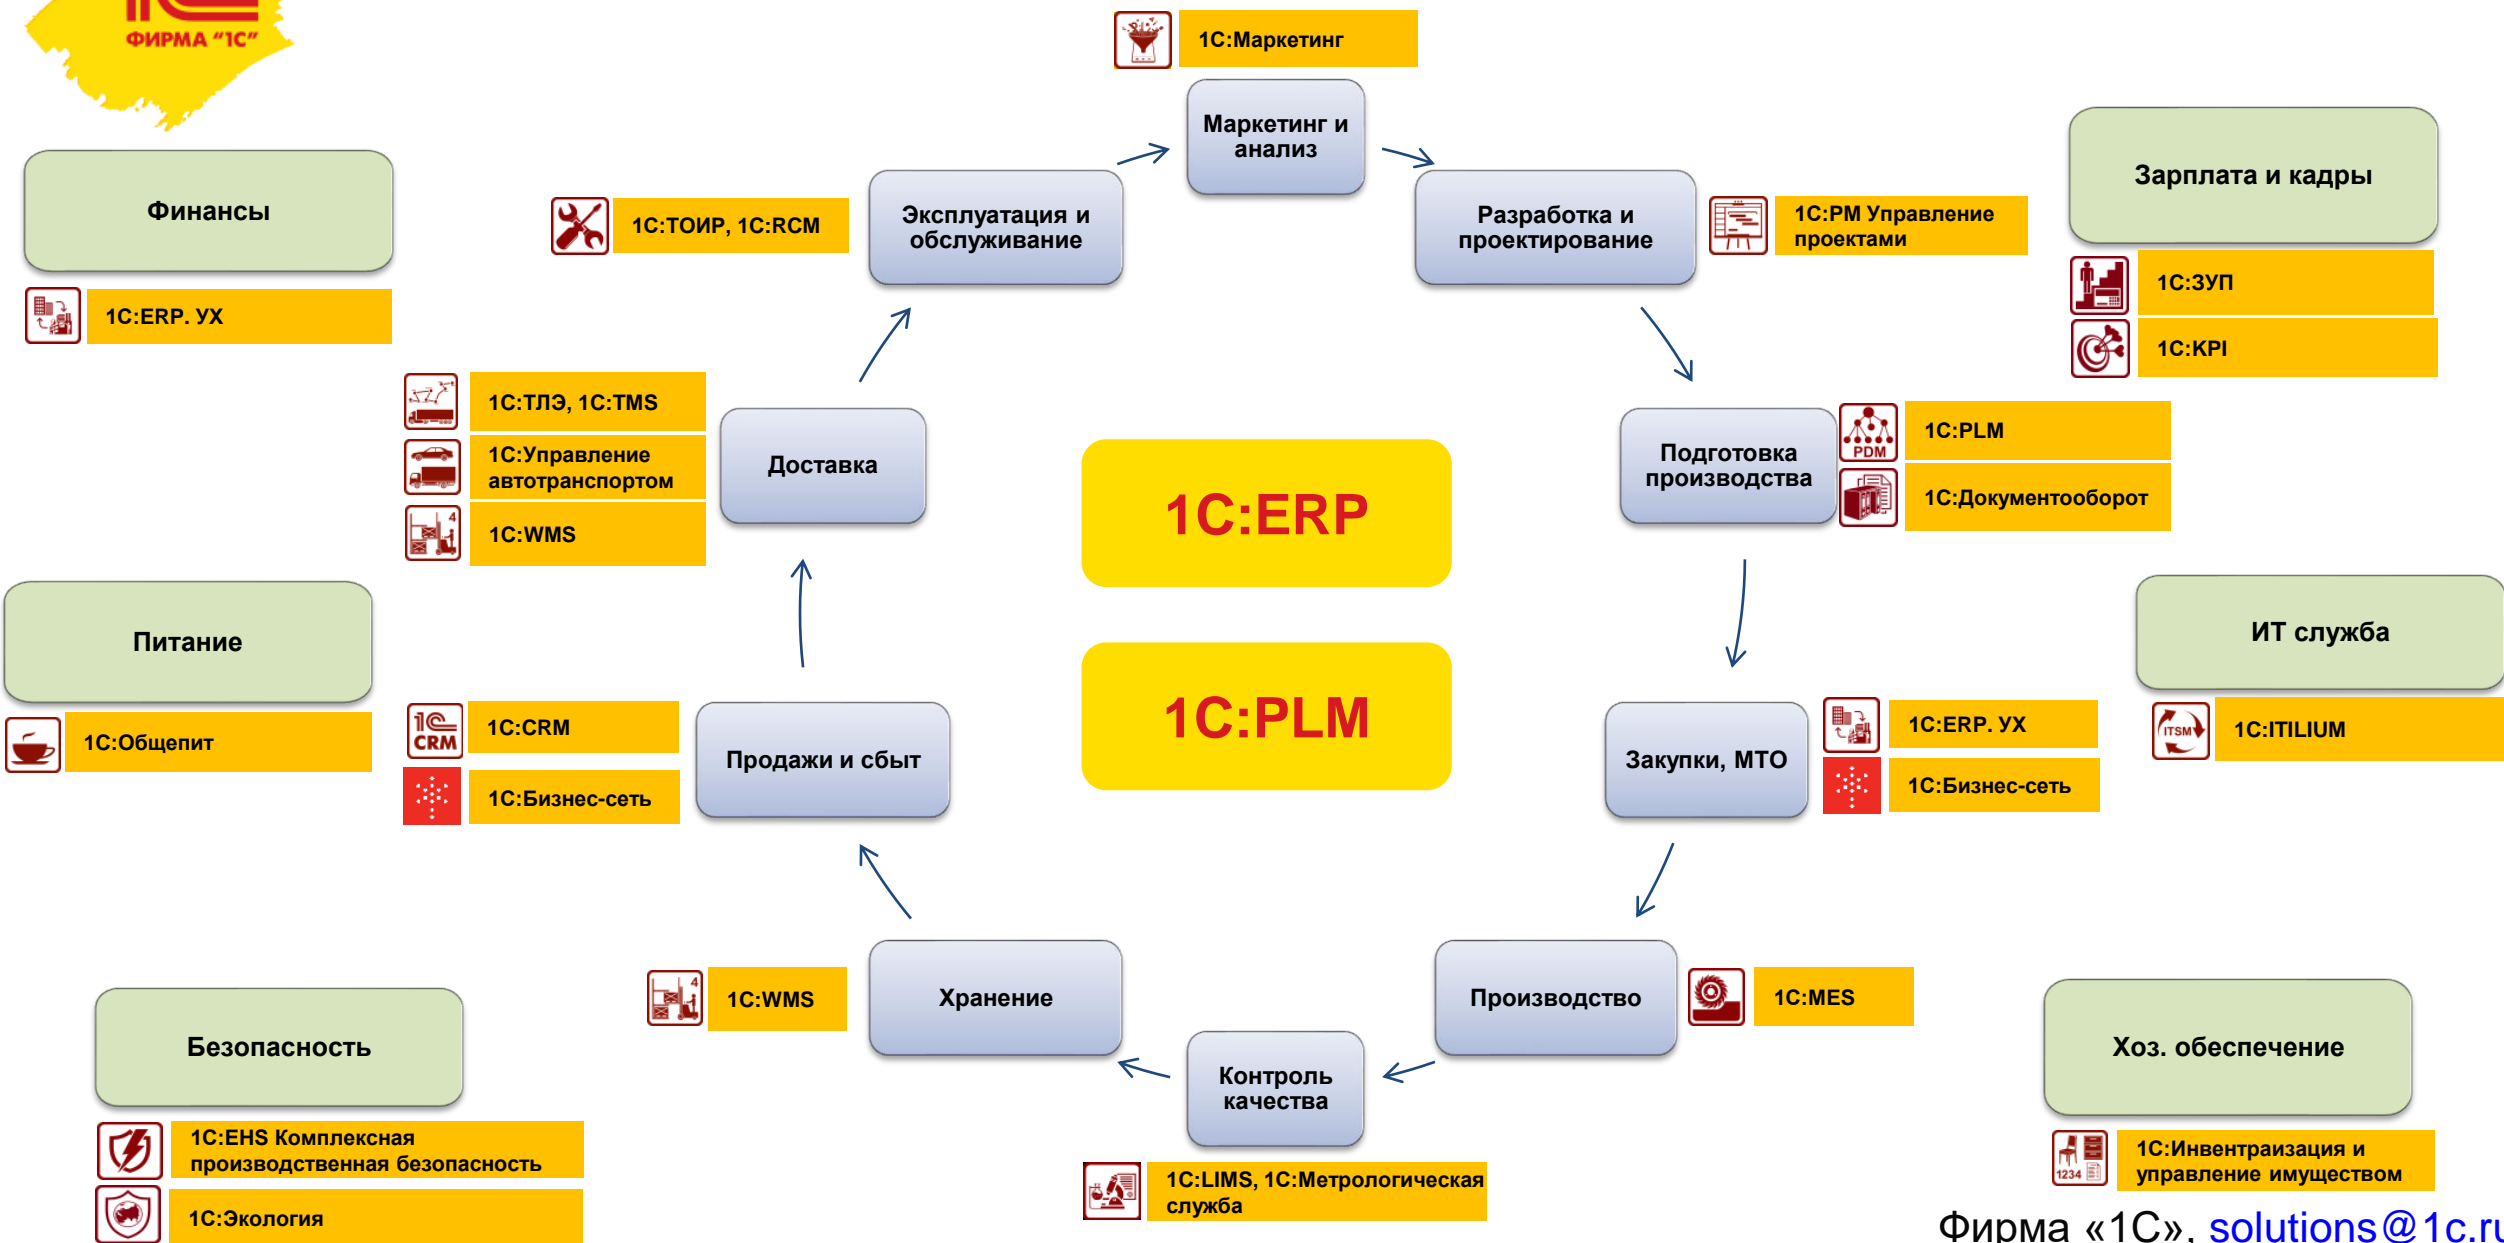

Дискретное производство