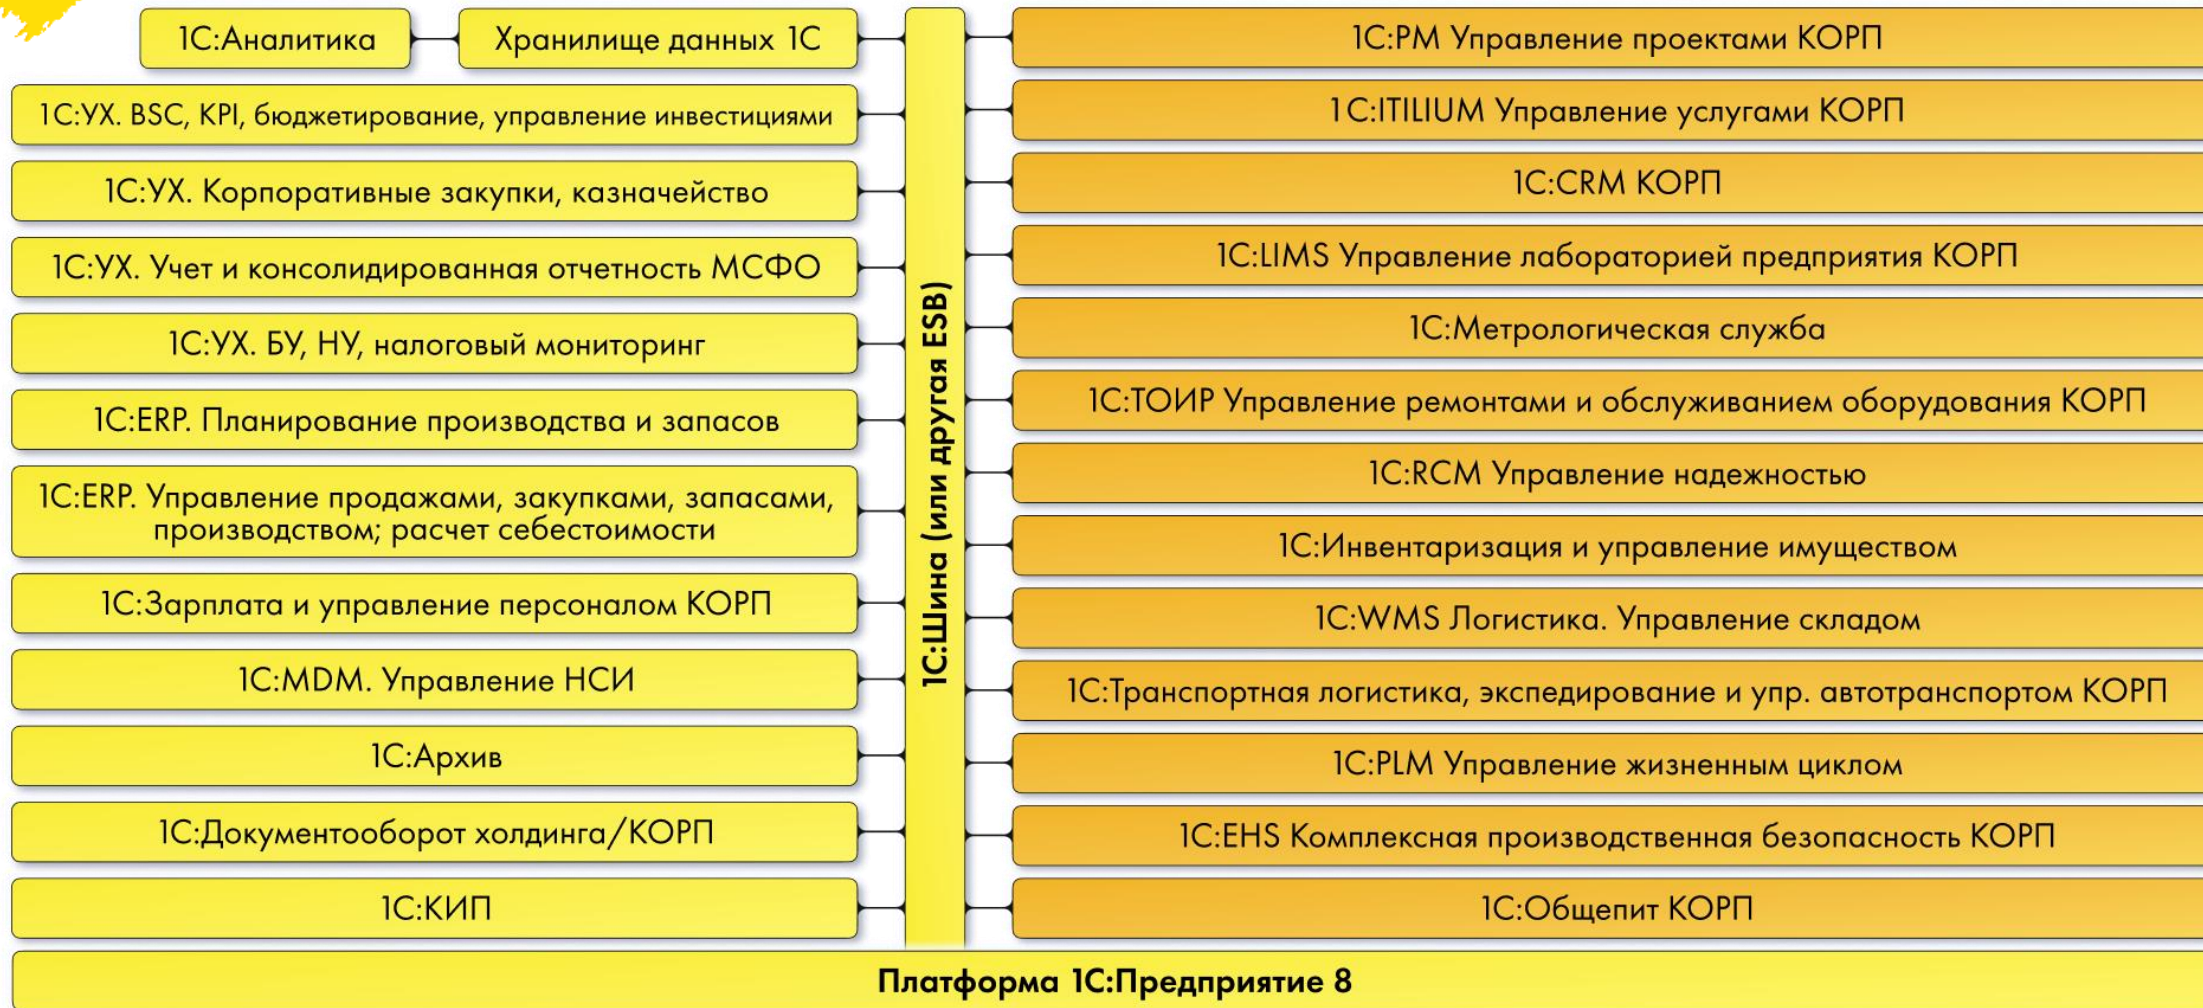

Легенда:

Типовые решения 1С и платформа

1С-Совместные решения