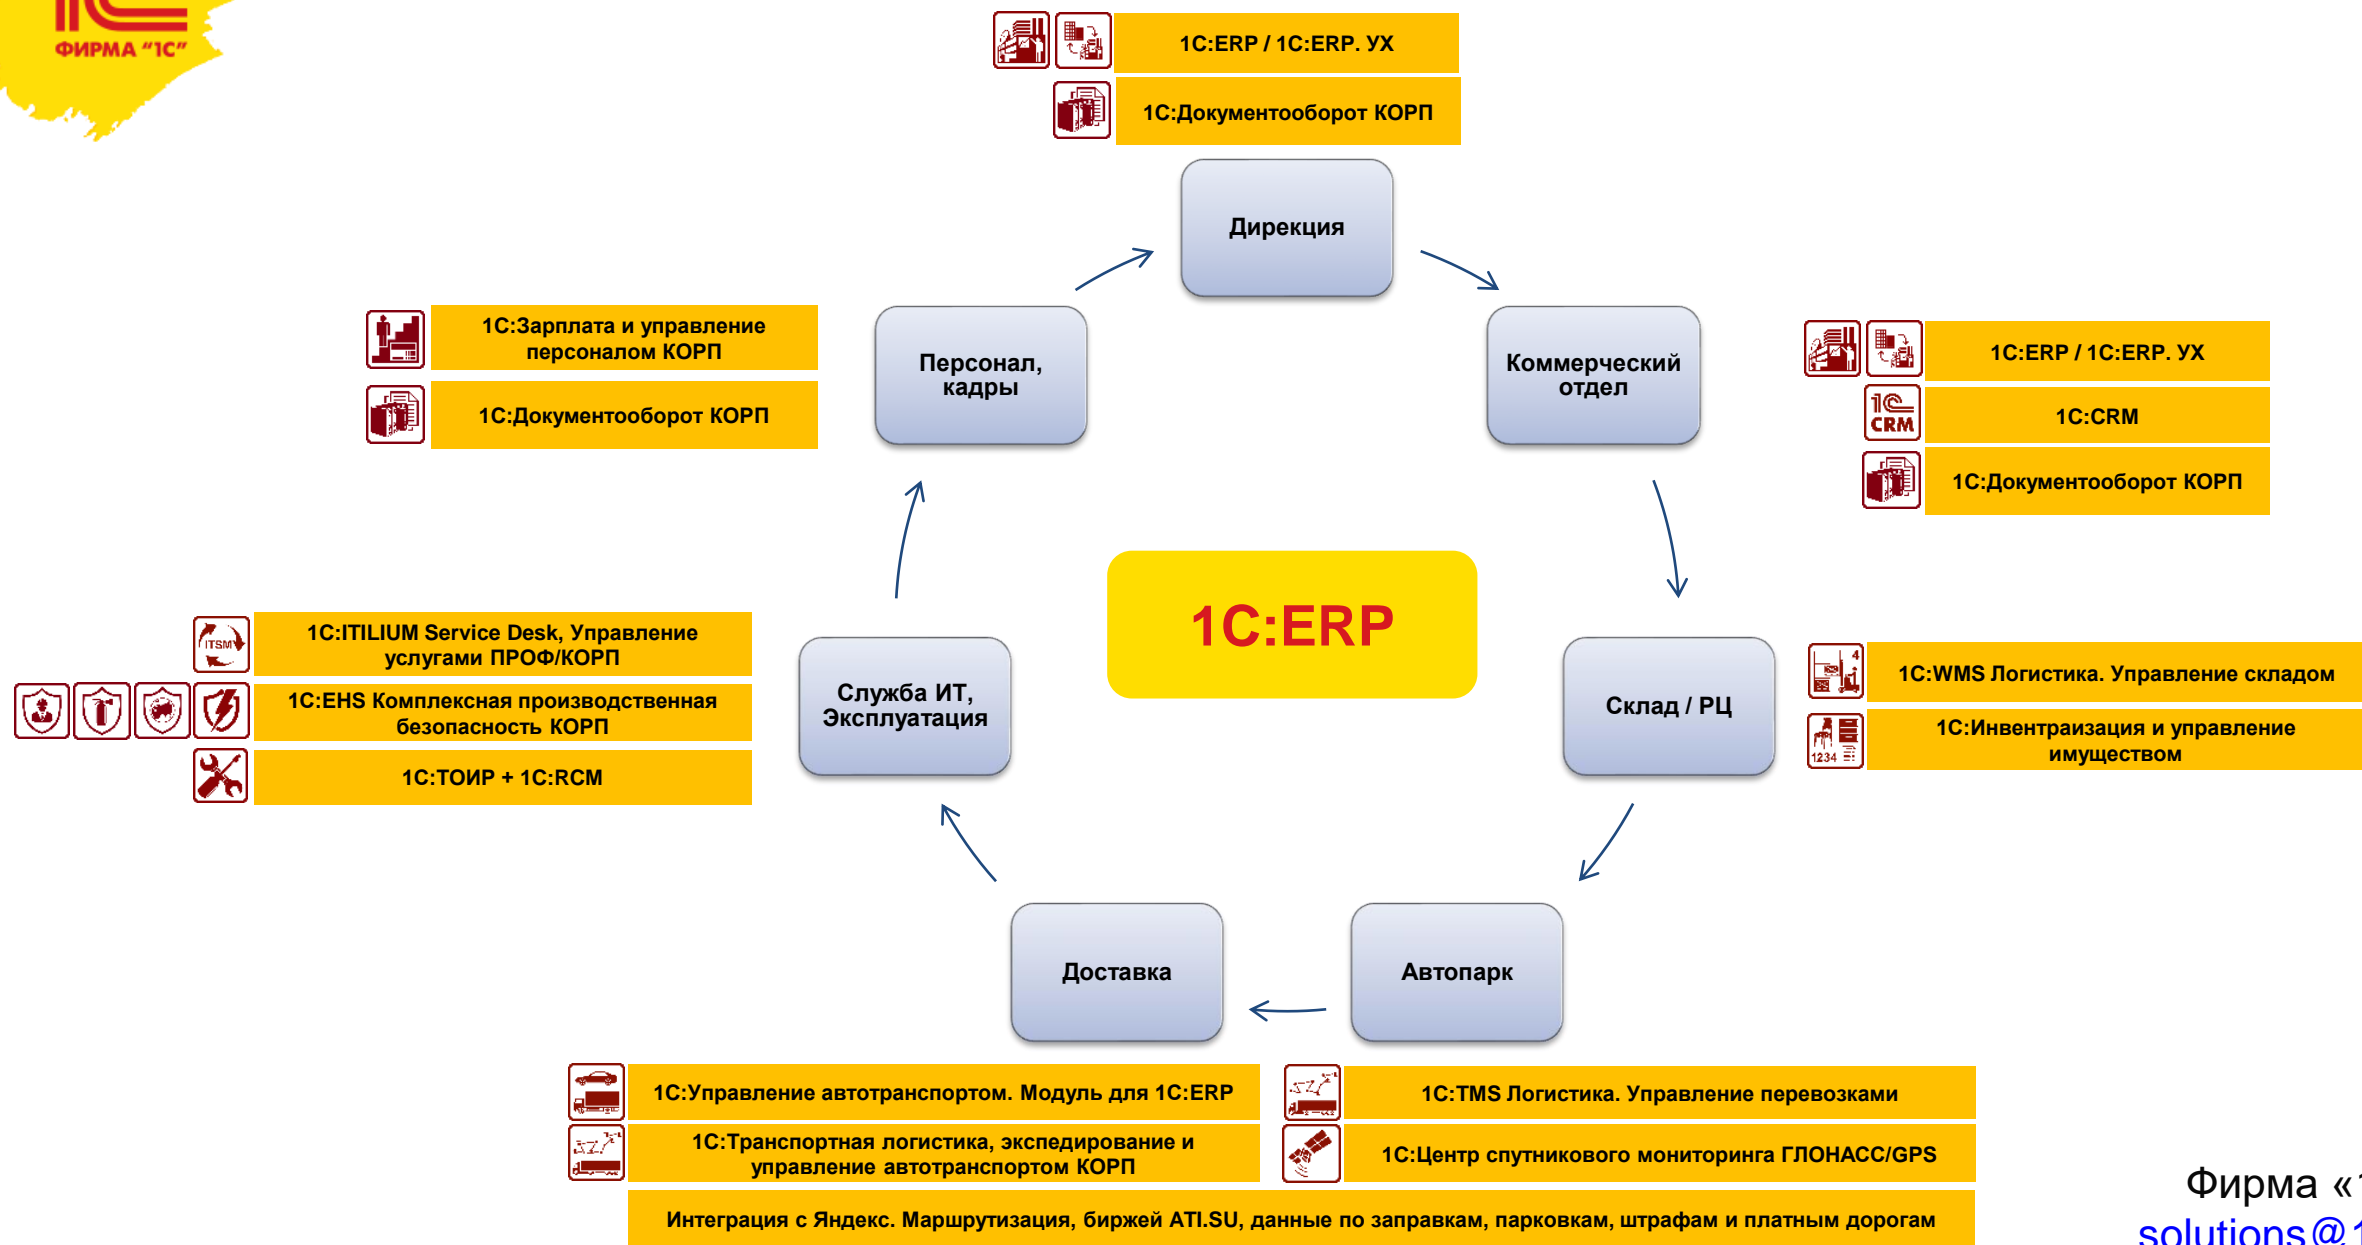

Транспортно-логистический оператор