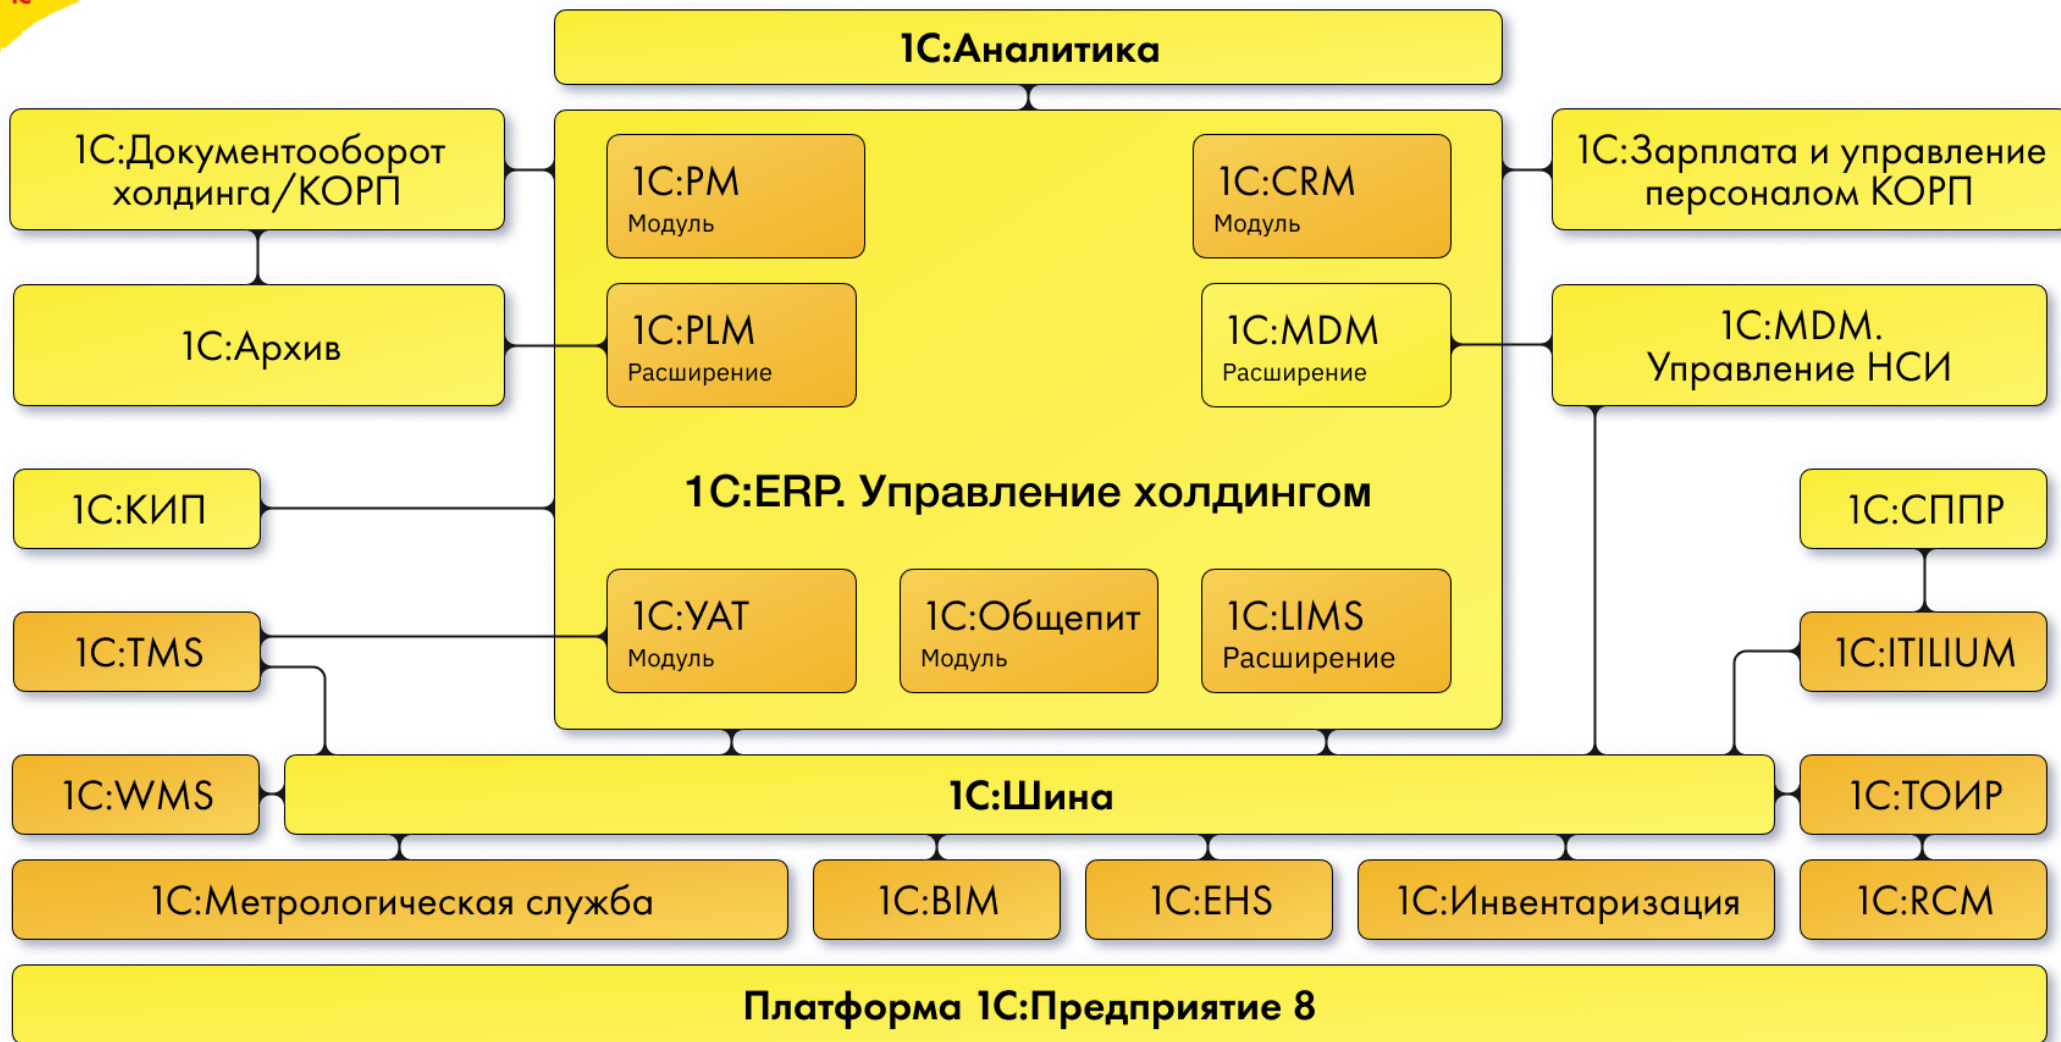

Пример целевой монолитно-модульной архитектуры на базе расширенной 1С:Корпорации

Легенда:

Типовые решения 1С и платформа

1С-Совместные решения