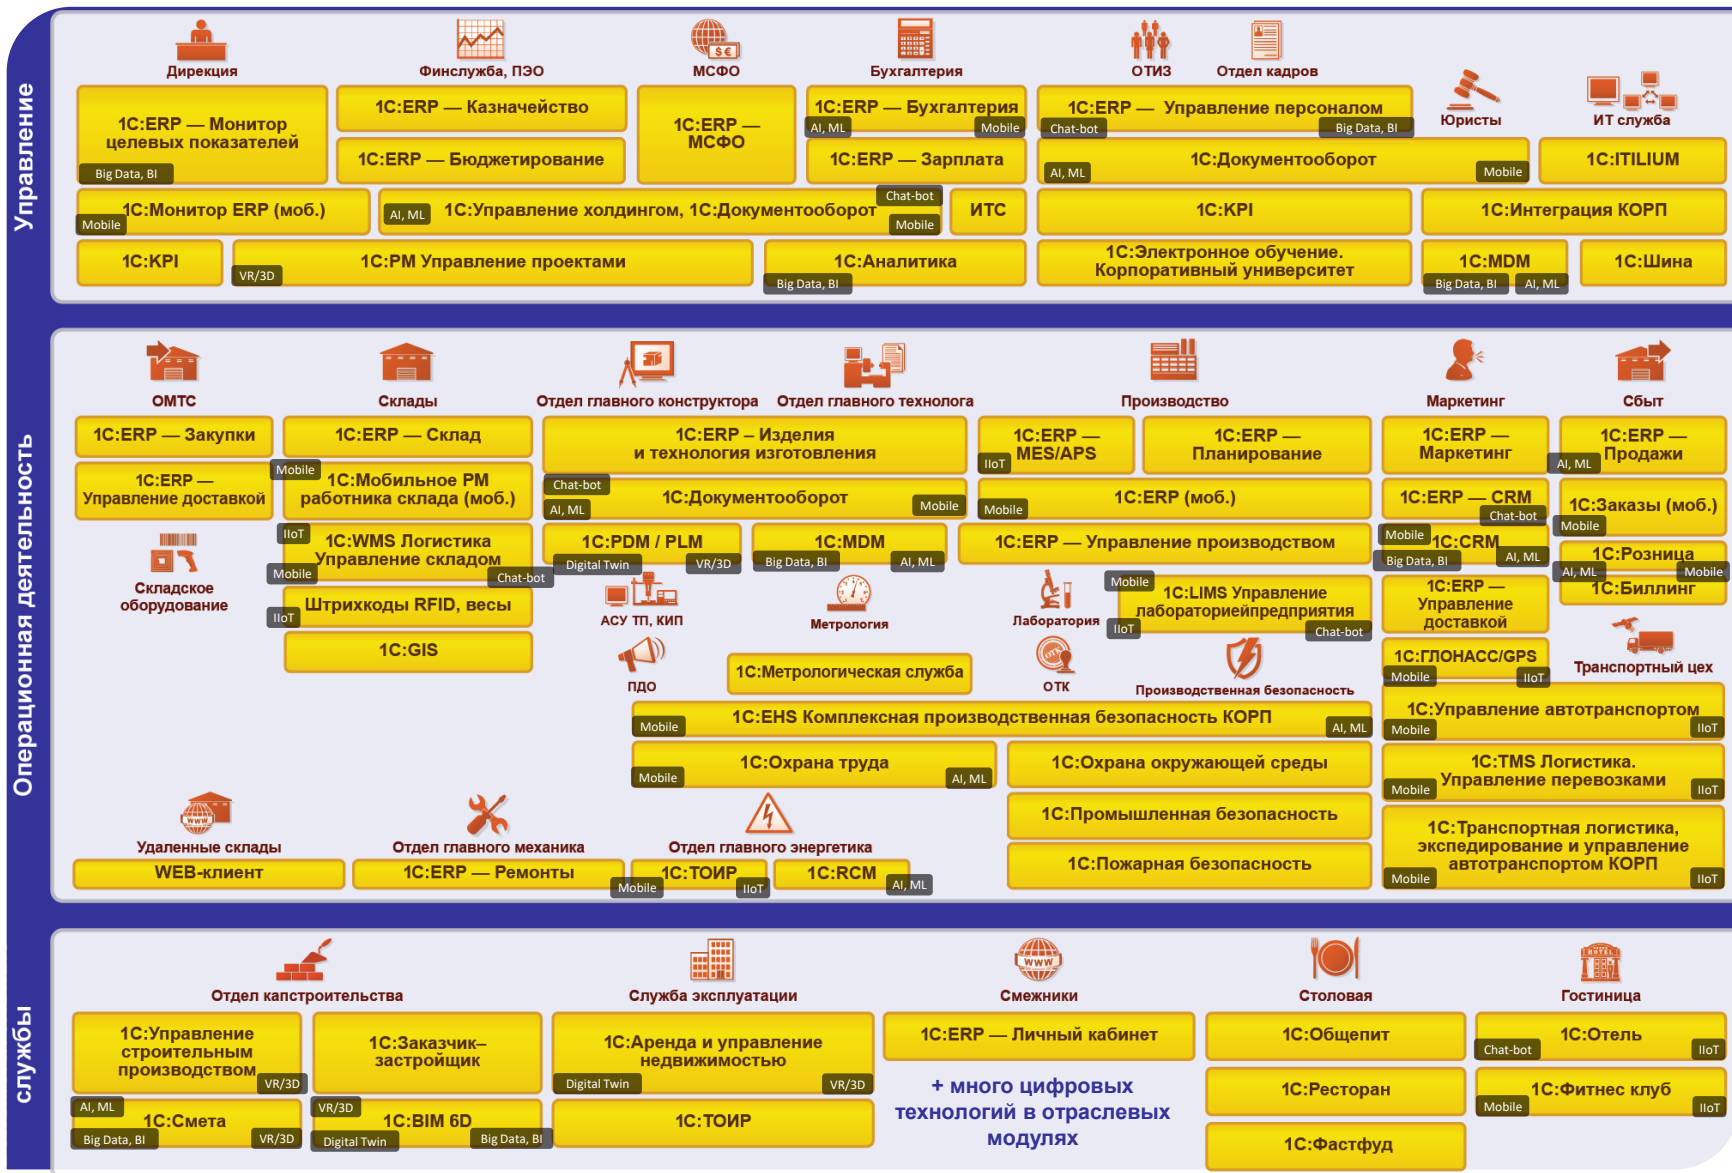

# В состав **1С:КОРПОРАЦИИ** входит **1С:ERP. Управление холдингом**

Цифровизация  
бизнеса на 3-х  
уровнях в едином  
продукте

**«1С:ERP. Управление холдингом»** разработано для автоматизации в одной базе сложного производства, корпоративных финансов и закупок. Подходит для комплексной автоматизации управляющих компаний, общих центров обслуживания, крупных монокомпаний и дочерних обществ крупных холдингов. Рекомендуется субъектам 275 ФЗ и 223 ФЗ.

# Отраслевые и специализированные решения расширяют возможности цифровизации бизнеса

- 1C:MDM
- 1C:PDM/PLM
- Промышленное производство
- 1C:ТОИР, 1C:RCM
- 1C:LIMS Управление лабораторией
- Сельское и лесное хозяйство
- 1C:WMS
- 1C:EHS Комплексная производственная безопасность
- Топливо-энергетический комплекс
- CRM 1C:CRM
- 1C:Розница
- Торговля
- 1C:TMS
- 1C:Управление автотранспортом, Глонасс/GPS
- Транспорт и логистика
- 1C:Охрана труда
- 1C:BIM
- Строительство и девелопмент
- 1C:Экология. Охрана окружающей среды
- 1C:Аренда и управление недвижимостью
- Недвижимость, аренда, ЖКХ
- 1C:ITIL
- 1C:PM Управление проектами
- Финансовый сектор
- 1C:Управление по целям и KPI
- 1C:Пожарная безопасность
- Индустрия сервиса
- 1C:Интеграция
- 1C:GIS
- 1C:Биллинг

# Единая система для цифровизации всех подразделений

# Агропромышленный комплекс: управление всей цепочкой производства и поставок «от поля до тарелки»