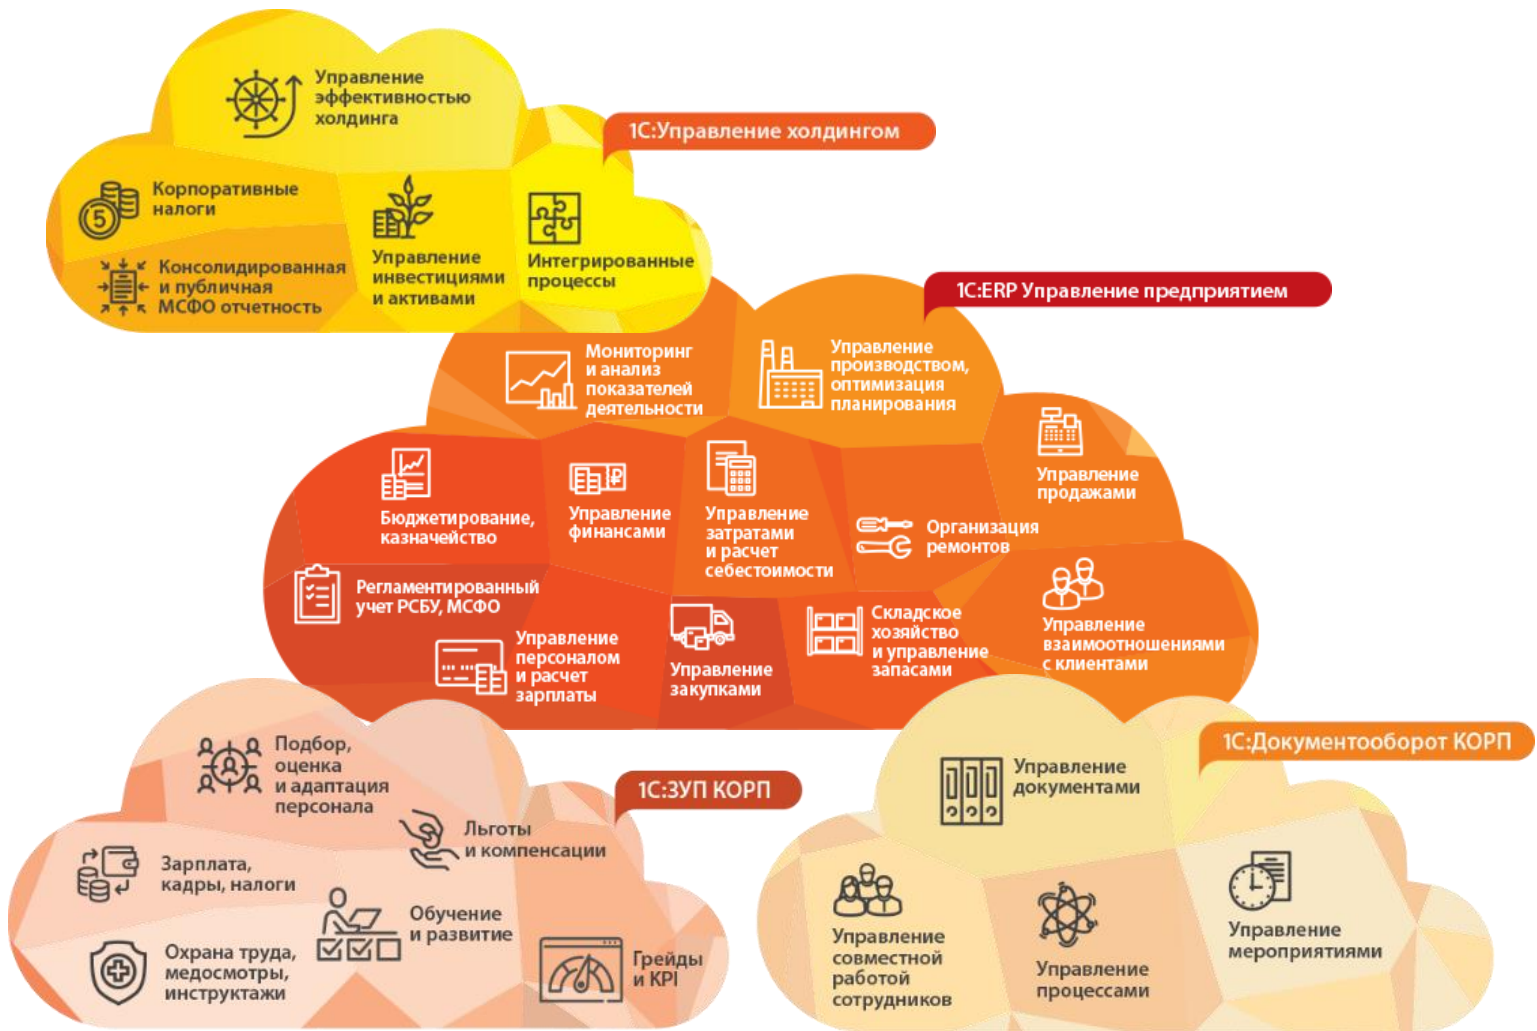

# В состав **1С:КОРПОРАЦИИ** входит **1С:ERP. Управление холдингом**

Цифровизация  
бизнеса на 3-х  
уровнях в едином  
продукте

**«1С:ERP. Управление холдингом»** разработано для автоматизации в одной базе сложного производства, корпоративных финансов и закупок. Подходит для комплексной автоматизации управляющих компаний, общих центров обслуживания, крупных монокомпаний и дочерних обществ крупных холдингов. Рекомендуется субъектам 275 ФЗ и 223 ФЗ.

# Отраслевые и специализированные решения расширяют возможности цифровизации бизнеса

- 1C:MDM
- 1C:PDM/PLM
- Промышленное производство
- 1C:ТОИР, 1C:RCM
- 1C:LIMS Управление лабораторией
- Сельское и лесное хозяйство
- 1C:WMS
- 1C:EHS Комплексная производственная безопасность
- Топливо-энергетический комплекс
- CRM 1C:CRM
- 1C:Розница
- Торговля
- 1C:TMS
- 1C:Управление автотранспортом, Глонасс/GPS
- Транспорт и логистика
- 1C:Охрана труда
- 1C:BIM
- Строительство и девелопмент
- 1C:Экология. Охрана окружающей среды
- 1C:Аренда и управление недвижимостью
- Недвижимость, аренда, ЖКХ
- 1C:ITIL
- 1C:PM Управление проектами
- Финансовый сектор
- 1C:Управление по целям и KPI
- 1C:Пожарная безопасность
- Индустрия сервиса
- 1C:Интеграция
- 1C:GIS
- 1C:Биллинг

# Единая система для цифровизации всех подразделений

# Агропромышленный комплекс: управление всей цепочкой производства и поставок «от поля до тарелки»